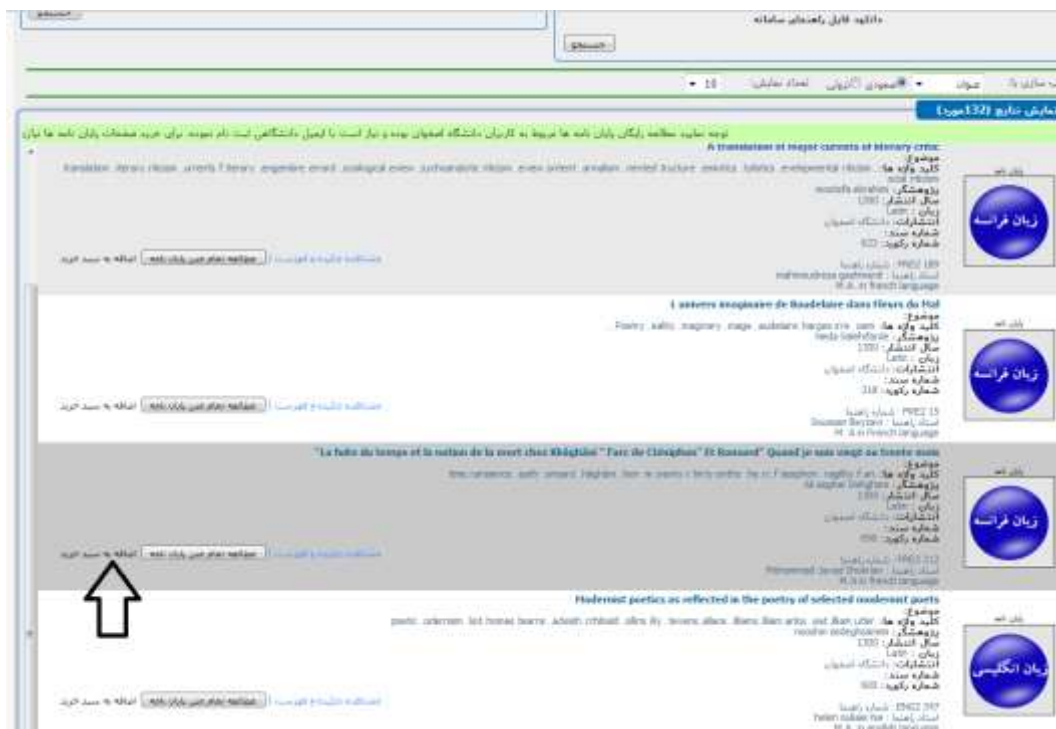

ب- خرید پایان نامه: این سرویس برای عموم آزاد است و همه قادر خواهند بود در محیط غیر دانشگاه مطابق تصاویر زیر پایان نامه را انتخاب و صفحات را وارد نموده و پس از وارد شدن به سبد خرید و پرداخت صفحات خریداری شده را دانلود نمایند.

۱-