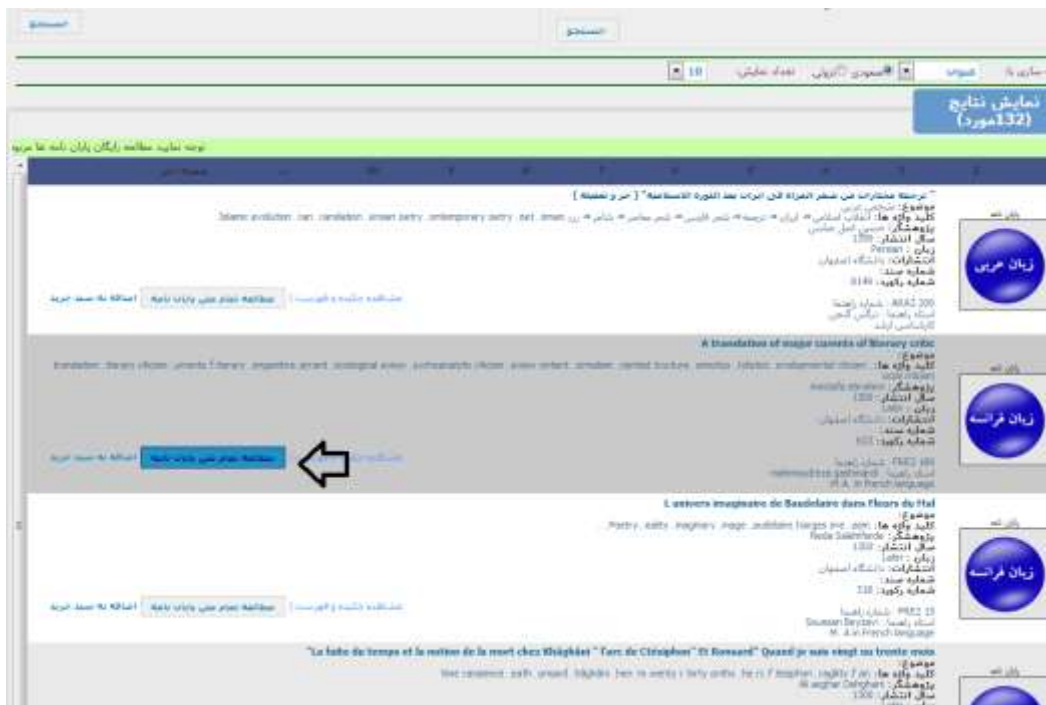

بعد از عملیات ثبت نام و تایید با نام کاربری (ایمیل) و کلمه عبور تعریف شده داخل محیط دانشگاه وارد سامانه شده و پس از جستجوی پایان نامه مورد نظر بر روی مطالعه آنلاین پایان نامه کلیک کرده و پس از بارگذاری پایان نامه پس از چند دقیقه قادر به مطالعه آنلاین پایان نامه خواهید بود.

- ۱