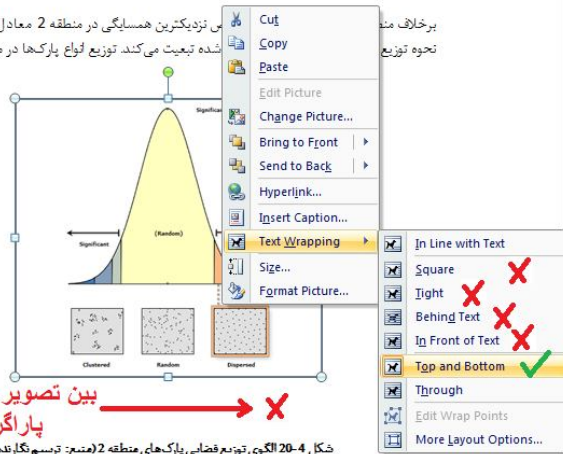

خطای عنوان تصاویر

اشتباهات رایج :

برخلاف منحنی 20-4 شاخص نزدیکترین همسایگی در منطقه 2 معادل 1/2 بوده و نحوه توزیع از الگوی پراکنده یا برنامه‌ریزی شده تبعیت می‌کند. توزیع انواع پارکها در منطقه دو از

بین تصویر و عنوان هیچ پاراگراف نباید باشد

شکل 20-4 الگوی توزیع فضایی پارکهای منطقه 2 (منبع: ترسیم نگارنده)

وضعیت نسبتاً بهتری برخوردار است.

برخلاف منطقه 1، طبق شکل 20-4 شاخص نزدیکترین همسایگی در منطقه 2 معادل 1/2 بوده و نحوه توزیع از الگوی پراکنده یا برنامه‌ریزی شده تبعیت می‌کند. توزیع انواع پارکها در منطقه دو از

شکل 20-4 الگوی توزیع فضایی پارکهای منطقه 2 (منبع: ترسیم نگارنده)

وضعیت نسبتاً بهتری برخوردار است.

عنوان را نباید در باکس قرار دهید