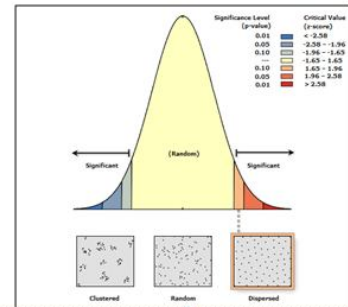

خطای عنوان تصاویر

اشتباهات رایج :

برخلاف منحنی 20-4 شاخص نزدیکترین همسایگی در منطقه 2 معادل 1/2 بوده و نحوه توزیع از الگوی پراکنده یا برنامه‌ریزی شده تبعیت می‌کند. توزیع انواع پارکها در منطقه دو از

بین تصویر و عنوان هیچ پاراگراف نباید باشد

شکل 20-4 الگوی توزیع فضایی پارکهای منطقه 2 (منبع: ترسیم نگارنده)

وضعیت نسبتاً بهتری برخوردار است.

برخلاف منطقه 1، طبق شکل 20-4 شاخص نزدیکترین همسایگی در منطقه 2 معادل 1/2 بوده و نحوه توزیع از الگوی پراکنده یا برنامه‌ریزی شده تبعیت می‌کند. توزیع انواع پارکها در منطقه دو از

شکل 20-4 الگوی توزیع فضایی پارکهای منطقه 2 (منبع: ترسیم نگارنده)

وضعیت نسبتاً بهتری برخوردار است.

عنوان را نباید در باکس قرار دهید